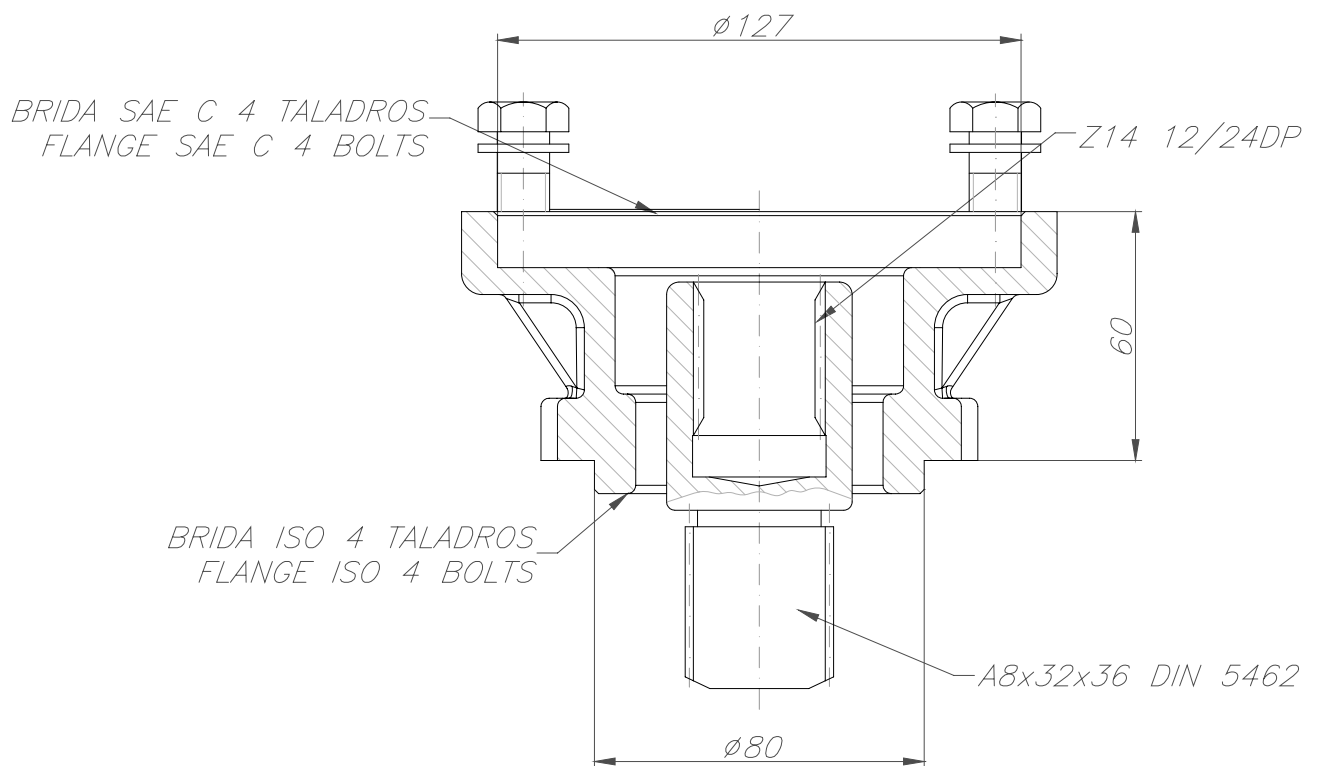

Kit adaptador / Kit adapter

ADAPTADOR ISO 4 TAL. – SAE C 4 TAL
ISO 4 BOLTS. – SAE C 4 BOLTS ADAPTER.

Adaptador
Adapter

Mar. 2005

CODIGO / CODE

7010304

DATOS PRINCIPALES / MAIN DATA

Par / Torque: 600 Nm
Potencia 1000r.p.m / Power 1000r.p.m: 85 CV // 63 Kw
Peso / Weight: 3.9 Kg.