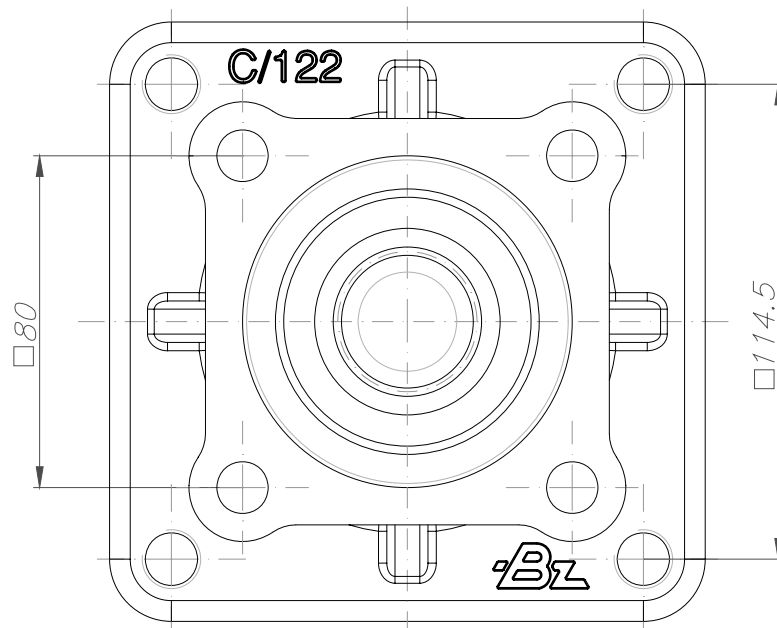

Kit adaptador / Kit adapter

ADAPTADOR ISO 4 TAL. – SAE C 4 TAL
ISO 4 BOLTS. – SAE C 4 BOLTS ADAPTER.

Adaptador
Adapter

Mar. 2005

CODIGO / CODE

7010304

DATOS PRINCIPALES / MAIN DATA

Par / Torque: 600 Nm
Potencia 1000r.p.m / Power 1000r.p.m: 85 CV // 63 Kw
Peso / Weight: 3.9 Kg.