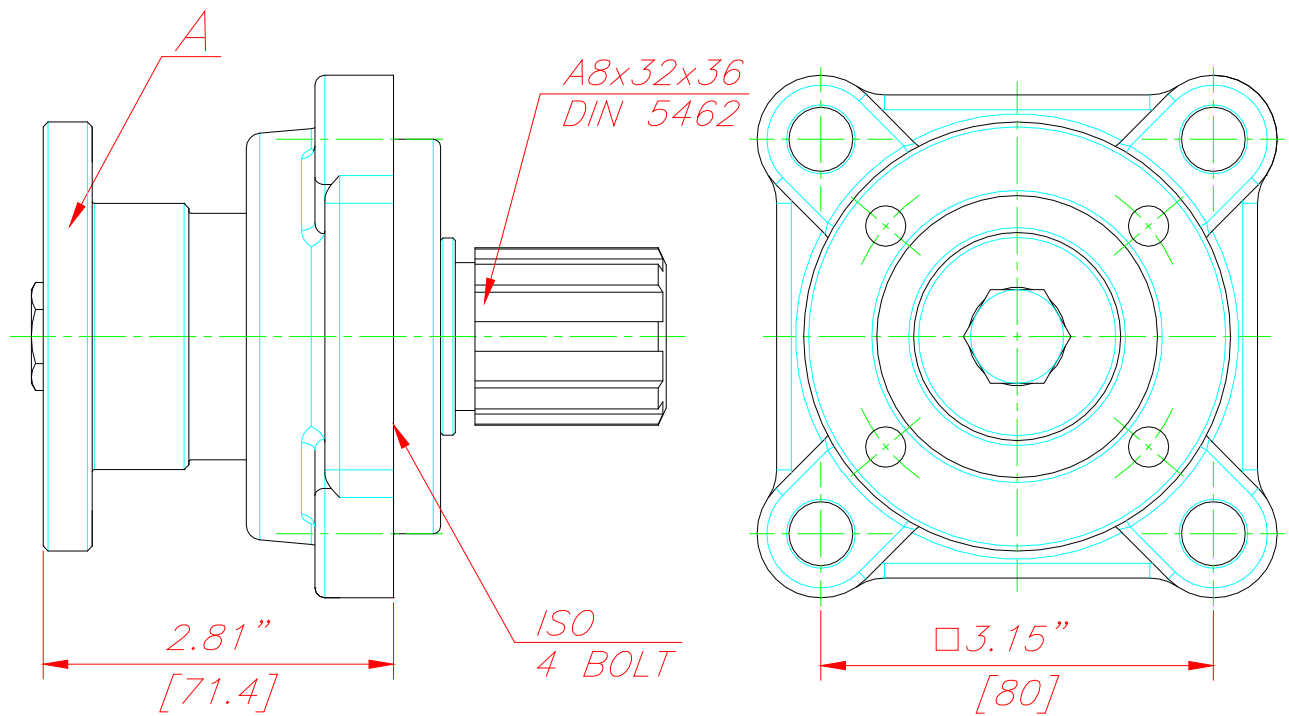

Kit adaptador / Kit adapter

**ADAPTADOR ISO 4 TAL. – BRIDA TRANSMISIÓN**  
**ADAPTER ISO 4 BOLT – FLANGE**

**Adaptador**  
Adapter

Sep. 2003

**CODIGO / CODE**

**VARIOS**

**DATOS PRINCIPALES / MAIN DATA**

**Kit adaptador a tomas de fuerza de compacto para convertir a salida con plato de transmisión (Rod. bolas) serie opcional 1100, 1300, o 1400.**

*Adapter kit for close couple PTO's to becoming in output shaft drive releases (Ball bearing) SAE 1100, 1300 o 1400.*

TIPO DE BRIDA / FLANGE TYPE (A)	CÓDIGO / CODE
1.100 SERIES	705204
1.300 SERIES	705304
1.400 SERIES	705404