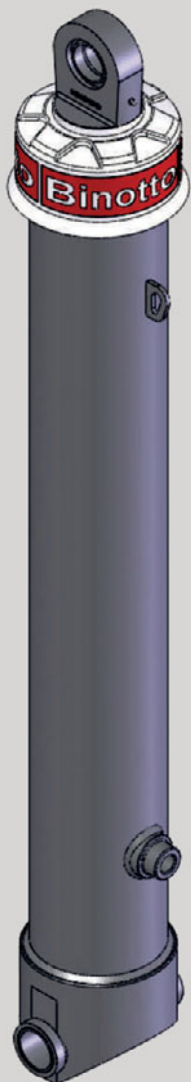

Cilindros Telescopicos De Alta Calidad

Binotto

THE TIPPING POWER

4a. Avenida 980, Col. Zimix,
Santa Catarina, N.L. 66358

Conmutador: (81) 1287 0090

Fax: 8059 3533 . 01 800 837 0135

bezares@bezaresmexico.com

Binotto

THE TIPPING POWER

Numero de Parte	Numero de Secciones	Dimensiones				
		C	H*	K*	L	M*
Mod, 5-3-81	3	5,12	43,70	41,50	12,20	4,72
Mod, 7-3-107	3	6,61	53,54	51,34	11,42	4,72
Mod, 7-3-127	3	6,61	59,45	57,24	11,42	4,72
Mod, 8-4-155	4	7,40	55,67	53,46	12,20	4,88
Mod, 8-5-188	5	8,39	56,81	54,61	12,20	5,03
Mod, 9-5-222	5	9,37	62,71	60,51	15,74	5,03

CARACTERISTICAS DE CILINDRO

- A diferencia de nuestra competencia los cilindros Binotto cuentan con doble empaque en cada una de sus secciones.
- La variación interior entre tubo y tubo de nuestros cilindros es de 0.07 centésimas , esto evita el “efecto banana”
- El tubo de nuestros cilindros son de una sola pieza (sin costura), los anillos tope están maquinados en el mismo tubo, no son anillos externos los cuales suelen rallar las camisas.
- Otra de las características de nuestros cilindros es que cuentan con Balero Esférico (rótula) en la parte superior, para evitar torsión.
- La última sección es cromada, para evitar corrosión.
- Los Cilindros binotto son “auto purgables”
- No necesita mantenimiento periódico
- Requiere bajo volumen de aceite

Dimensiones

N	O	R	S	T	Y	Z
2,07	6,61	2,20	2,13	3/4 NPT	2,0	1,65
2,07	8,58	2,20	2,13	1* NPT	2,0	1,65
2,07	8,58	2,20	2,13	1*NPT	2,0	1,65
2,07	9,45	2,20	2,13	1*NPT	2,0	1,65
2,07	10,24	2,20	2,13	1*NPT	2,0	1,65
2,12	10,62	2,20	2,36	1*NPT	2,0	2,04