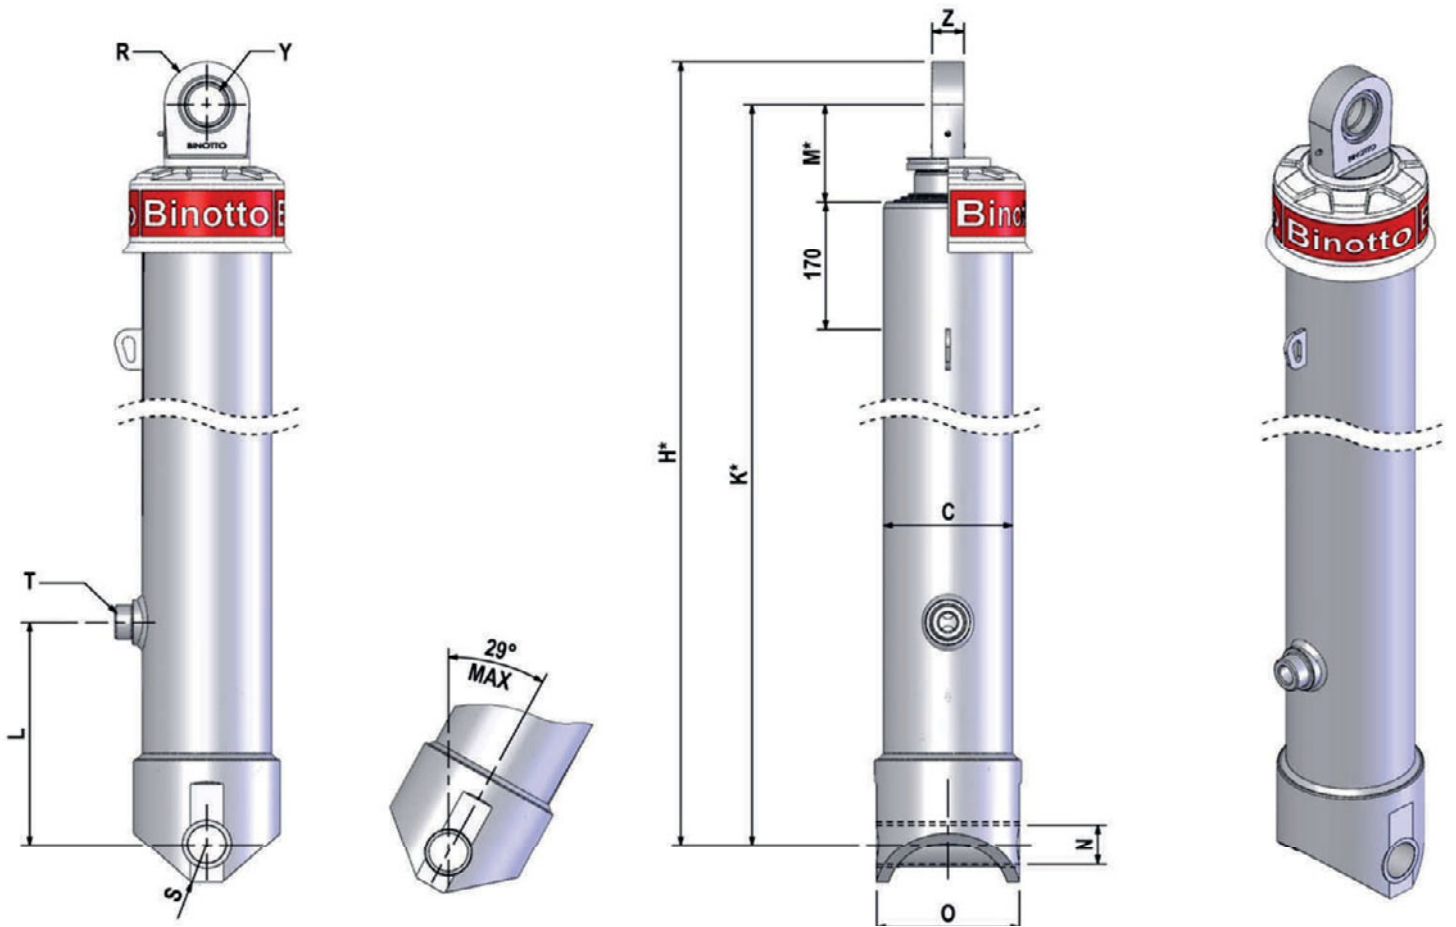

Cilindros Telescopicos De Alta Calidad

Binotto

THE TIPPING POWER

4a. Avenida 980, Col. Zimix,
Santa Catarina, N.L. 66358

Conmutador: (81) 1287 0090

Fax: 8059 3533 . 01 800 837 0135

bezares@bezaresmexico.com

Binotto

THE TIPPING POWER

Numero de Parte	Numero de Secciones	Dimensiones				
		C	H*	K*	L	M*
Mod, 5-3-81	3	5,12	43,70	41,50	12,20	4,72
Mod, 7-3-107	3	6,61	53,54	51,34	11,42	4,72
Mod, 7-3-127	3	6,61	59,45	57,24	11,42	4,72
Mod, 8-4-155	4	7,40	55,67	53,46	12,20	4,88
Mod, 8-5-188	5	8,39	56,81	54,61	12,20	5,03
Mod, 9-5-222	5	9,37	62,71	60,51	15,74	5,03

CARACTERISTICAS DE CILINDRO

- A diferencia de nuestra competencia los cilindros Binotto cuentan con doble empaque en cada una de sus secciones.
- La variación interior entre tubo y tubo de nuestros cilindros es de 0.07 centésimas , esto evita el “efecto banana”
- El tubo de nuestros cilindros son de una sola pieza (sin costura), los anillos tope están maquinados en el mismo tubo, no son anillos externos los cuales suelen rallar las camisas.
- Otra de las características de nuestros cilindros es que cuentan con Balero Esférico (rótula) en la parte superior, para evitar torsión.
- La última sección es cromada, para evitar corrosión.
- Los Cilindros binotto son “auto purgables”
- No necesita mantenimiento periódico
- Requiere bajo volumen de aceite

Cilindros Hidráulicos Telescópicos de Simple Efecto

Bezares México continuamente se esfuerza por ampliar su línea de productos mediante asociaciones estratégicas tomando siempre en consideración la calidad de los mismos. La asociación Binotto Bezares para el mercado Mexicano robustece sus ya conocidas líneas de Tomas de Fuerza, Bombas, Válvulas, Enfriadores, Mangueras, Tanques, así como su amplia gama de productos Hidráulicos complementarios. Binotto produce una línea de alta calidad de Cilindros Telescópicos para cubrir la gran demanda de cajas de volteo sobre chasis y tolvas del mercado Mundial.